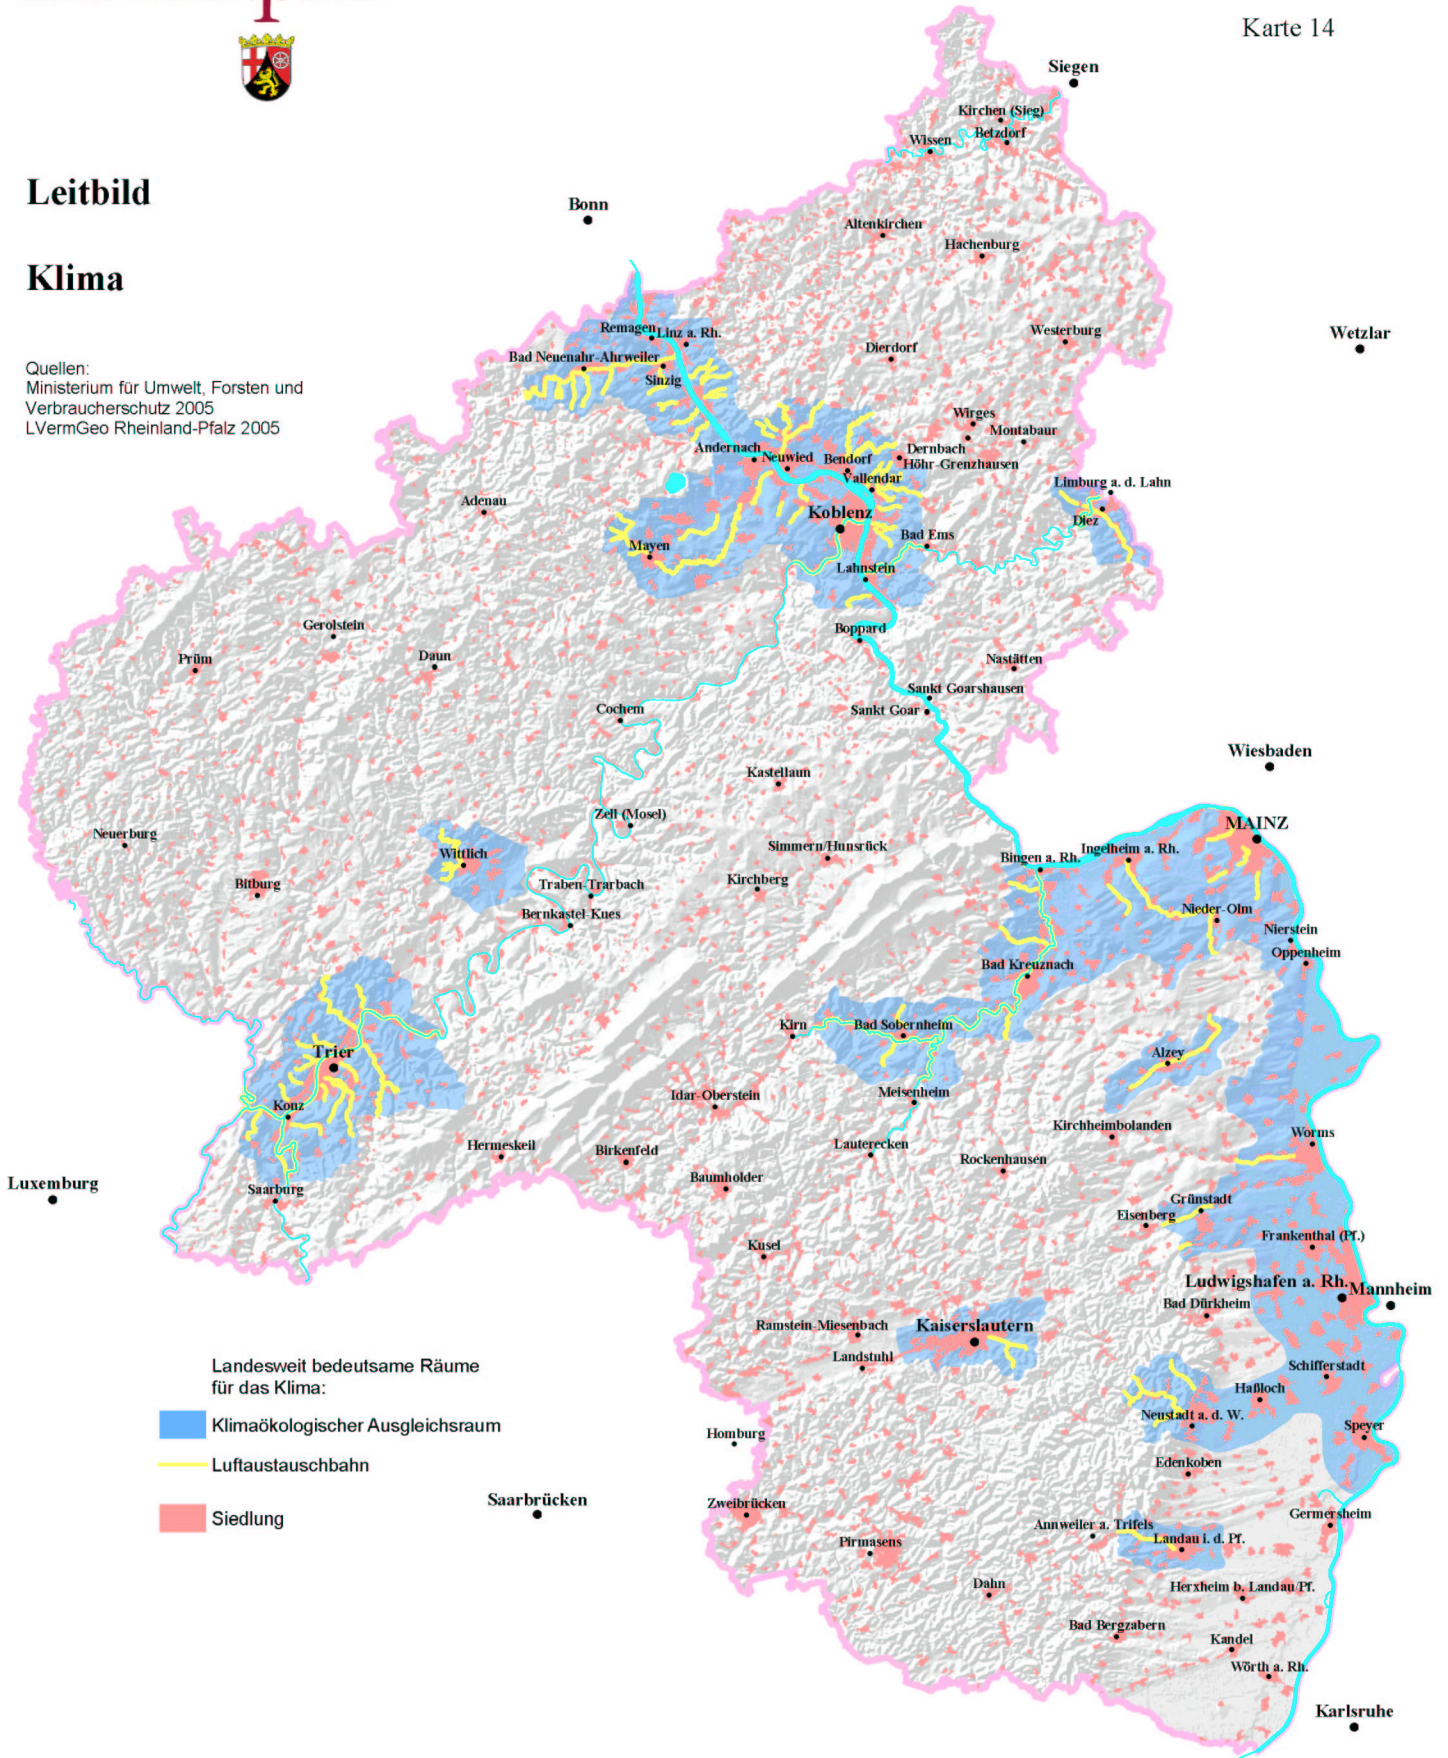

Leitbild

Klima

Quellen:
 Ministerium für Umwelt, Forsten und
 Verbraucherschutz 2005
 LVermGeo Rheinland-Pfalz 2005

- Landesweit bedeutsame Räume
für das Klima:
- Klimaökologischer Ausgleichsraum
 - Luftaustauschbahn
 - Siedlung