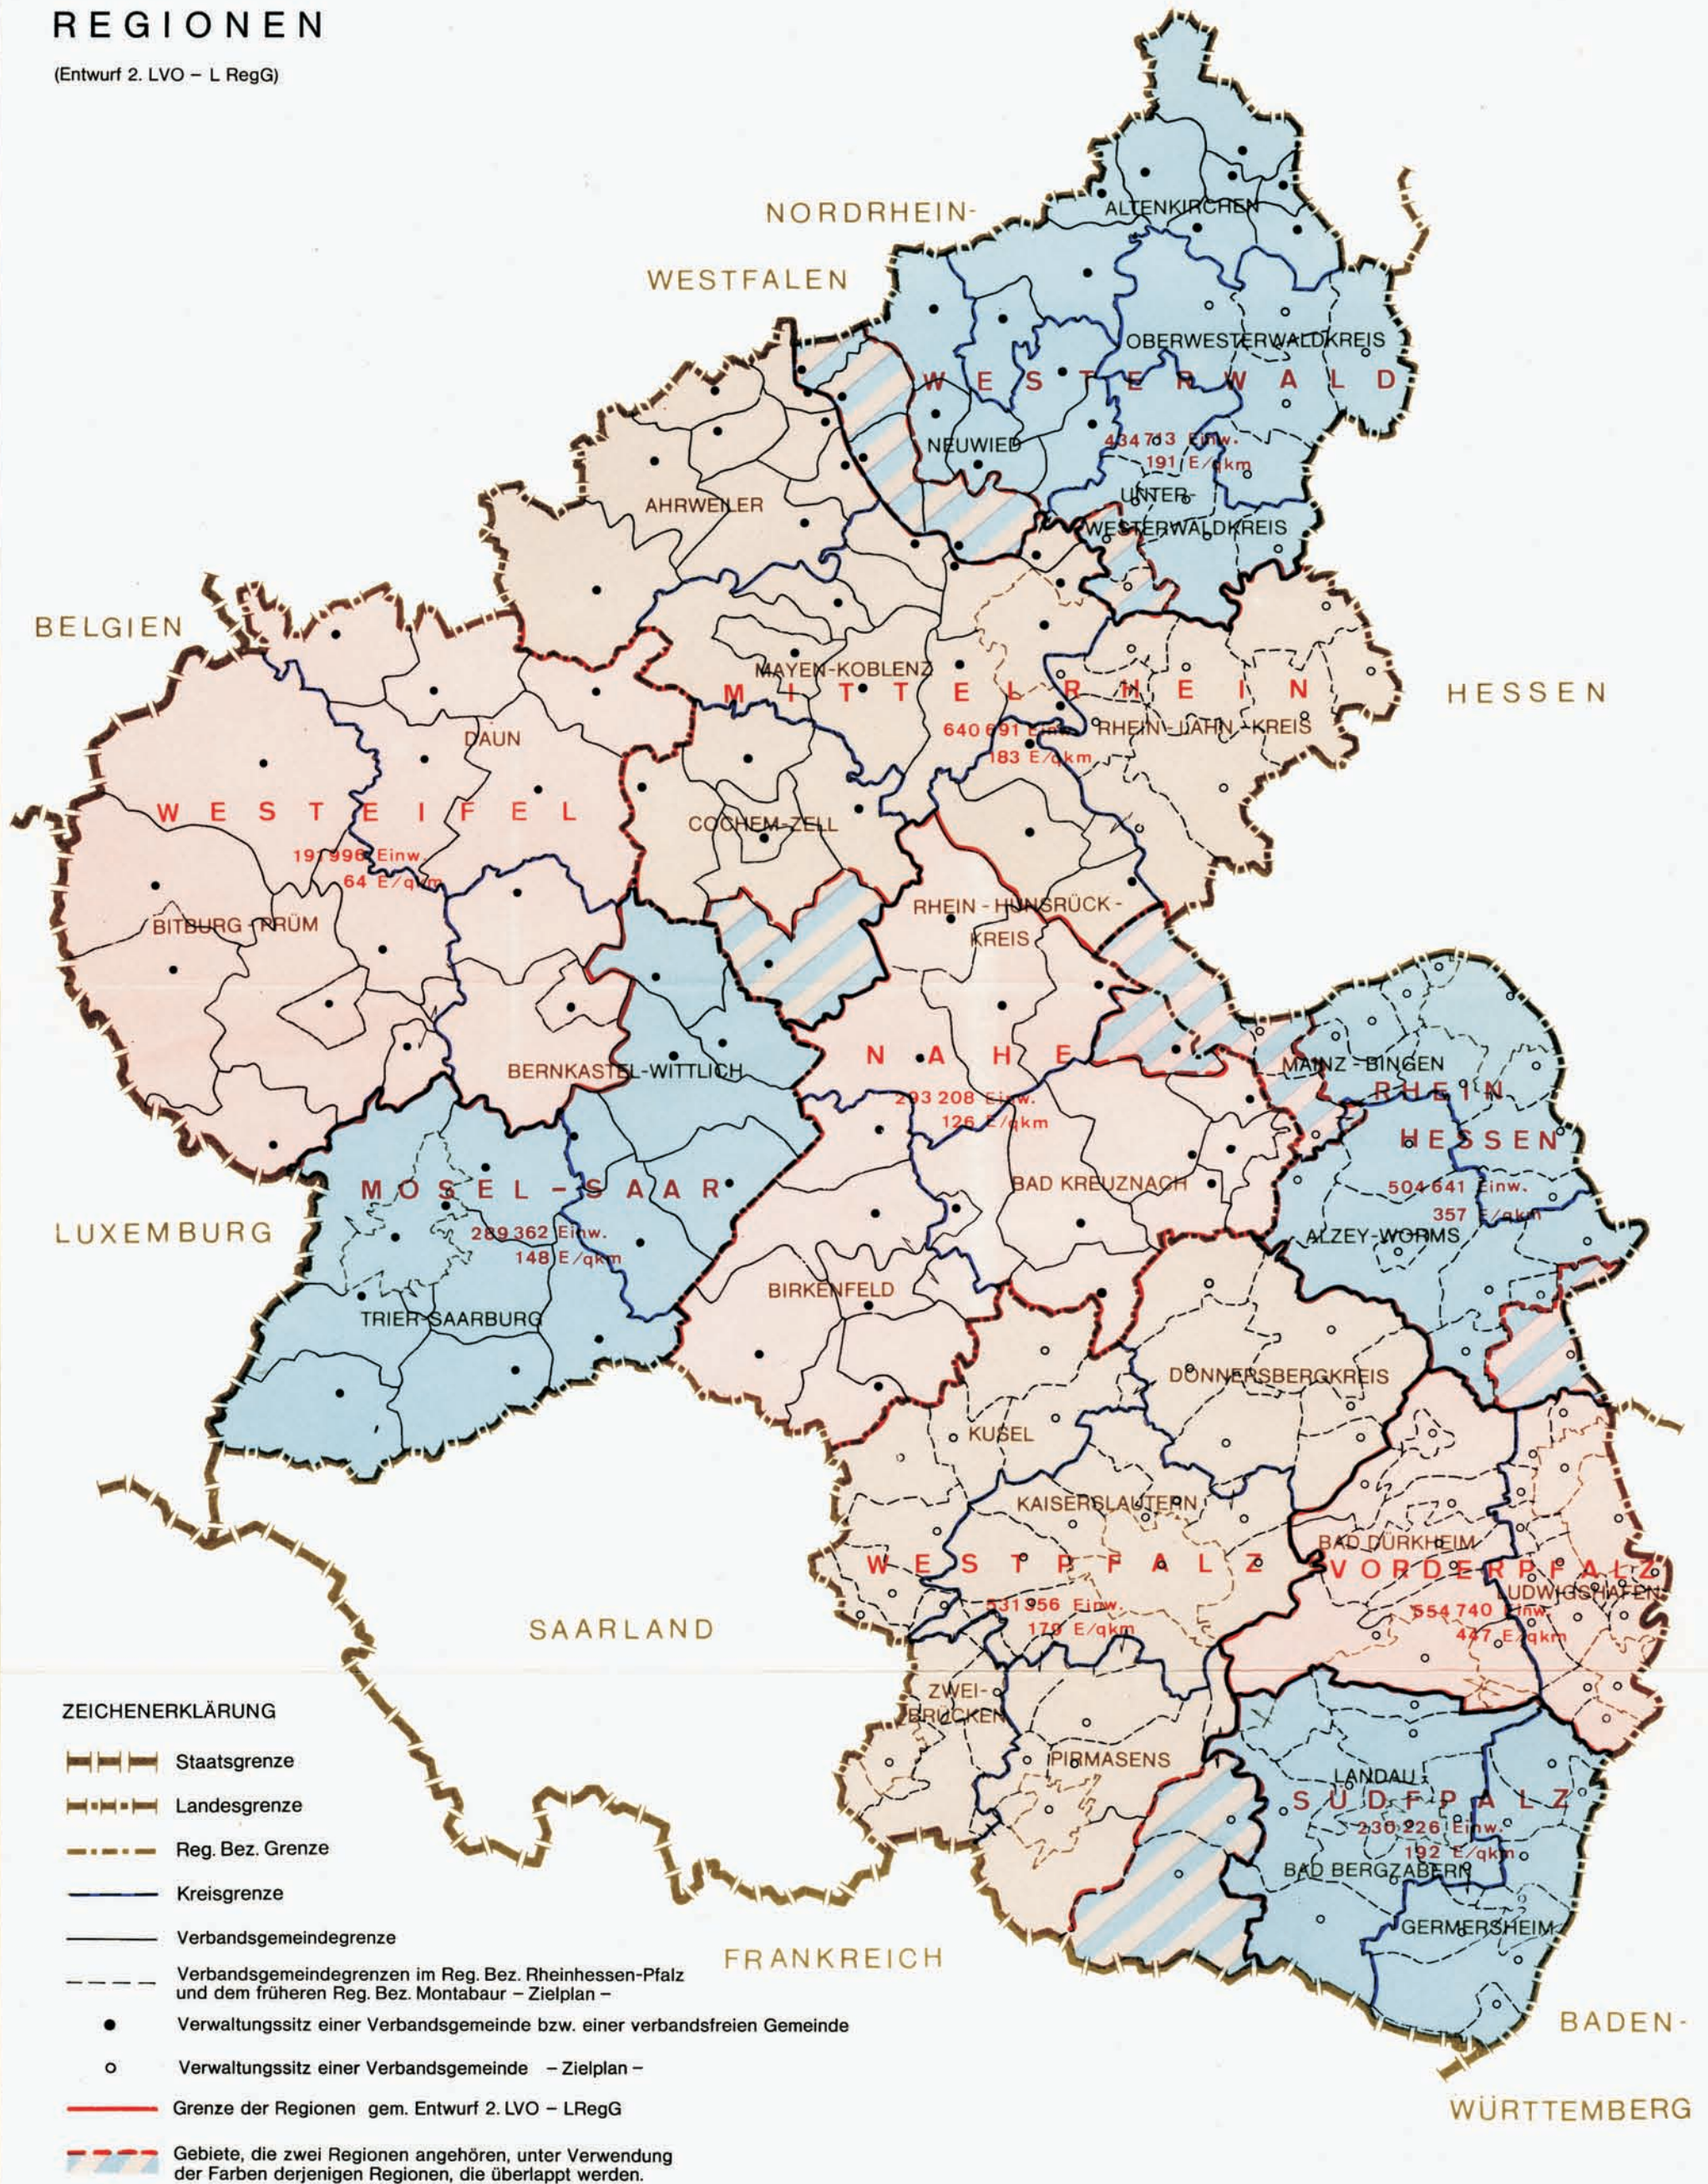

RHEINLAND-PFALZ

Deutsch-Belgischer und Deutsch-Luxemburgischer Naturpark

RHEINLAND-PFALZ

REGIONEN

(Entwurf 2. LVO - L RegG)

ZEICHENERKLÄRUNG

- Staatsgrenze
- Landesgrenze
- Reg. Bez. Grenze
- Kreisgrenze
- Verbandsgemeindengrenze
- Verbandsgemeindengrenzen im Reg. Bez. Rheinhessen-Pfalz und dem früheren Reg. Bez. Montabaur - Zielplan -
- Verwaltungssitz einer Verbandsgemeinde bzw. einer verbandsfreien Gemeinde
- Verwaltungssitz einer Verbandsgemeinde - Zielplan -
- Grenze der Regionen gem. Entwurf 2. LVO - LRegG
- Gebiete, die zwei Regionen angehören, unter Verwendung der Farben derjenigen Regionen, die überlappt werden.

STAATSKANZLEI RHEINLAND-PFALZ - OBERSTE LANDESPLANUNGSBEHÖRDE -