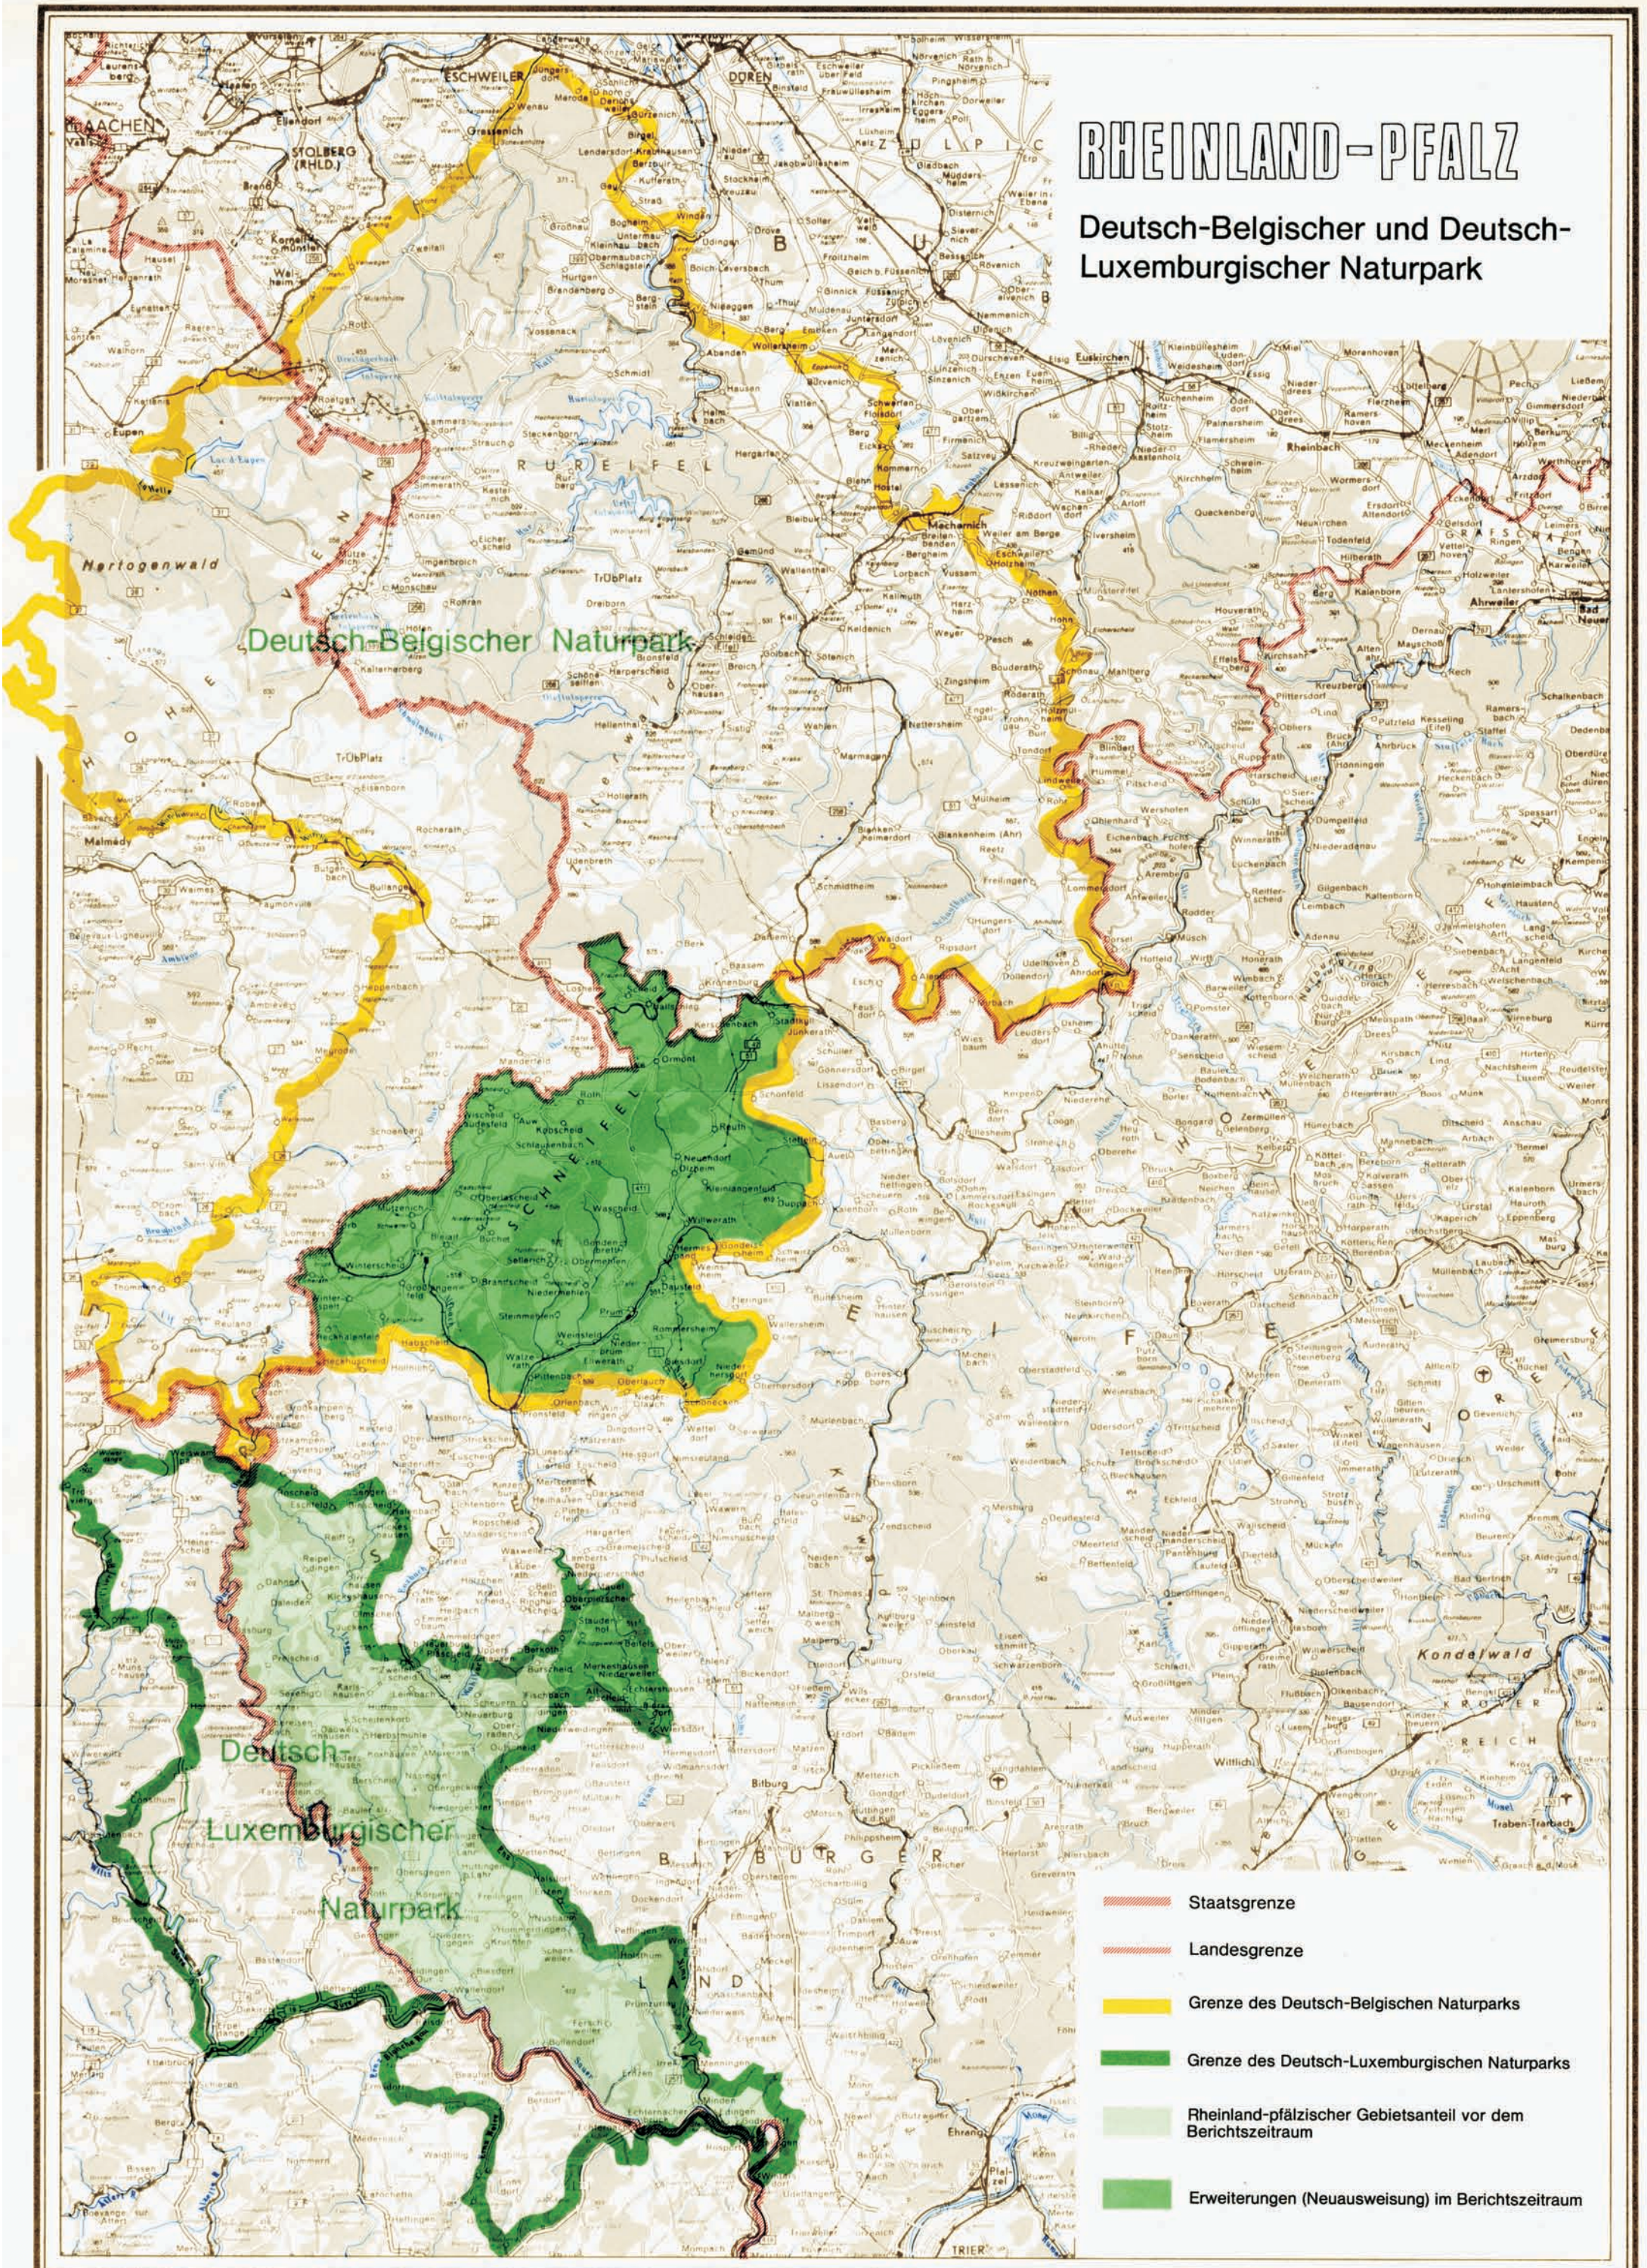

RHEINLAND-PFALZ

Deutsch-Belgischer und Deutsch-Luxemburgischer Naturpark

RHEINLAND-PFALZ

REGIONEN

(Entwurf 2. LVO - L RegG)

ZEICHENERKLÄRUNG

- Staatsgrenze
- Landesgrenze
- Reg. Bez. Grenze
- Kreisgrenze
- Verbandsgemeindengrenze
- Verbandsgemeindengrenzen im Reg. Bez. Rheinhessen-Pfalz und dem früheren Reg. Bez. Montabaur - Zielplan -
- Verwaltungssitz einer Verbandsgemeinde bzw. einer verbandsfreien Gemeinde
- Verwaltungssitz einer Verbandsgemeinde - Zielplan -
- Grenze der Regionen gem. Entwurf 2. LVO - LRegG
- Gebiete, die zwei Regionen angehören, unter Verwendung der Farben derjenigen Regionen, die überlappt werden.

STAATSKANZLEI RHEINLAND-PFALZ - OBERSTE LANDESPLANUNGSBEHÖRDE -