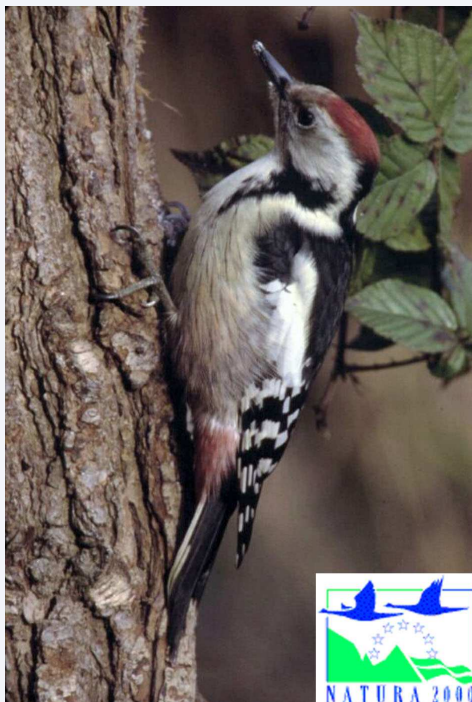

Naturschutz und Landschaftspflege

Vogelschutz-Richtlinie (Anhang I und Artikel 4 (2))

In Rheinland-Pfalz

ehemals und aktuell vorkommende Arten

Stand: 16.06.2005